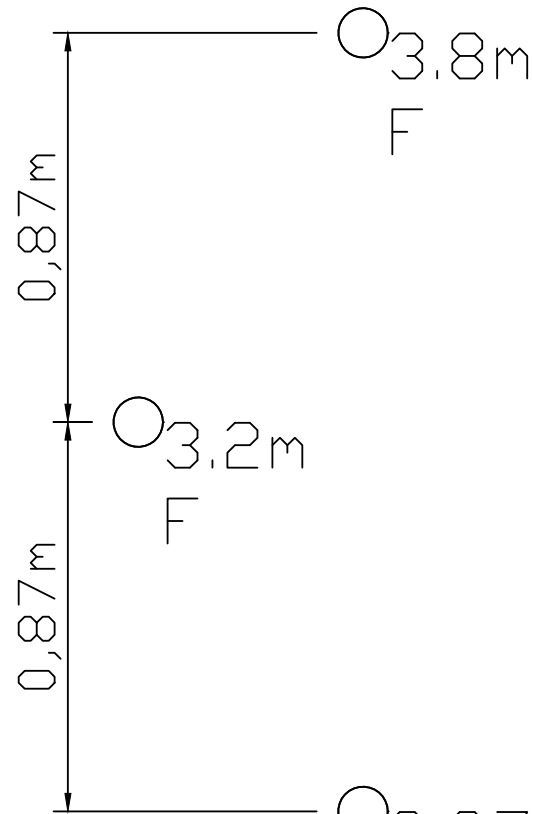

S6

EN1176
2.56m

EN1176

Install 101
260329
420970
420995
441000
450080
45275323
45475323
MA422U77151
MA424U77151
MASW103874
MASW34156
MASW38904
MASW39775
MASW42193
MASW53817
MASW57252
MASW57255
MASW85869
ST4203

Above Ground
OM

Cast Loose Fill
BM
8102037

● **MASW53817**
x5

● **MASW34156**

● **ST4203**
8060708

● **ST4203**
8060708

● **ST4203**
8060706

420995

MASW57255 [BM]

MASW57252 [OM]

+2,56m

45475323 [BM]

45275323 [OM]

420970

MASW42193

3mm

MA424U77151 [BM]

MA422U77151 [OM]