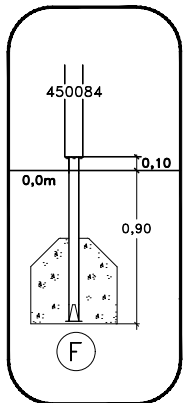

S6

EN1176
2.56m

EN1176

Install 101
260329
420970
420995
441000
450080
45275323
45475323
MA422U77151
MA424U77151
MASW103874
MASW34156
MASW38904
MASW39775
MASW42193
MASW53817
MASW57252
MASW57255
MASW85869
ST4203

Above Ground
OM

Cast Loose Fill
BM
8102037

● **MASW53817**
x5

● **MASW34156**

● **ST4203**
8060708

● **ST4203**
8060708

● **ST4203**
8060706

420995

MASW57255 [BM]

MASW57252 [OM]

+2,56m

45475323 [BM]

45275323 [OM]

420970

MASW42193

3mm