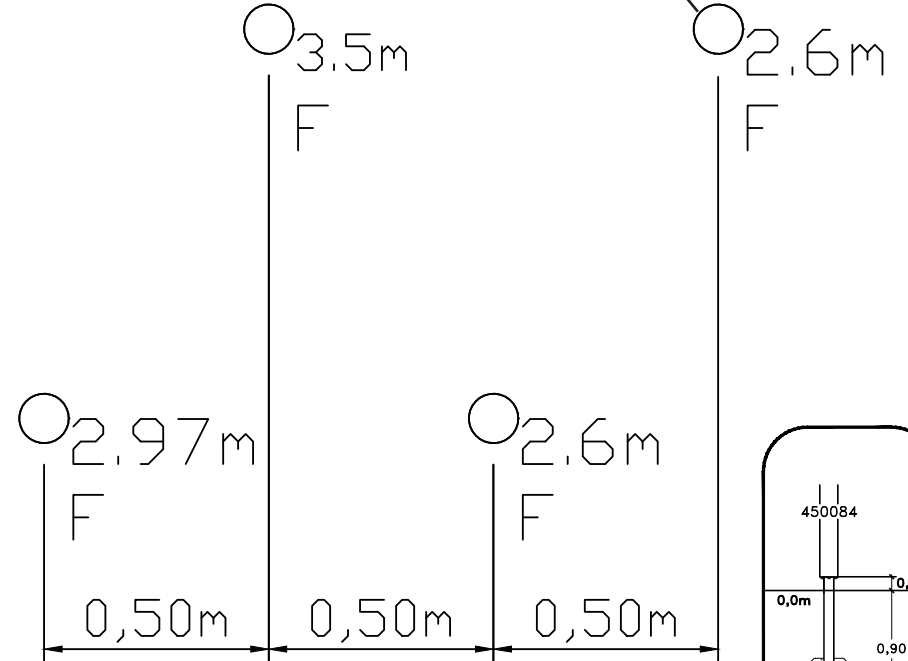

S6

EN1176
2.56m

EN1176

Install 101
260329
420970
420995
441000
450080
45275323
45475323
MA422U77151
MA424U77151
MASW103874
MASW34156
MASW38904
MASW39775
MASW42193
MASW53817
MASW57252
MASW57255
MASW85869
ST4203

Above Ground
OM

Cast Loose Fill
BM
8102037

● **MASW53817**
x5

● **MASW34156**

● **ST4203**
8060708

● **ST4203**
8060708

● **ST4203**
8060706

420995

MASW57255 [BM]

MASW57252 [OM]

+2,56m

45475323 [BM]

45275323 [OM]

420970

MASW42193

3mm