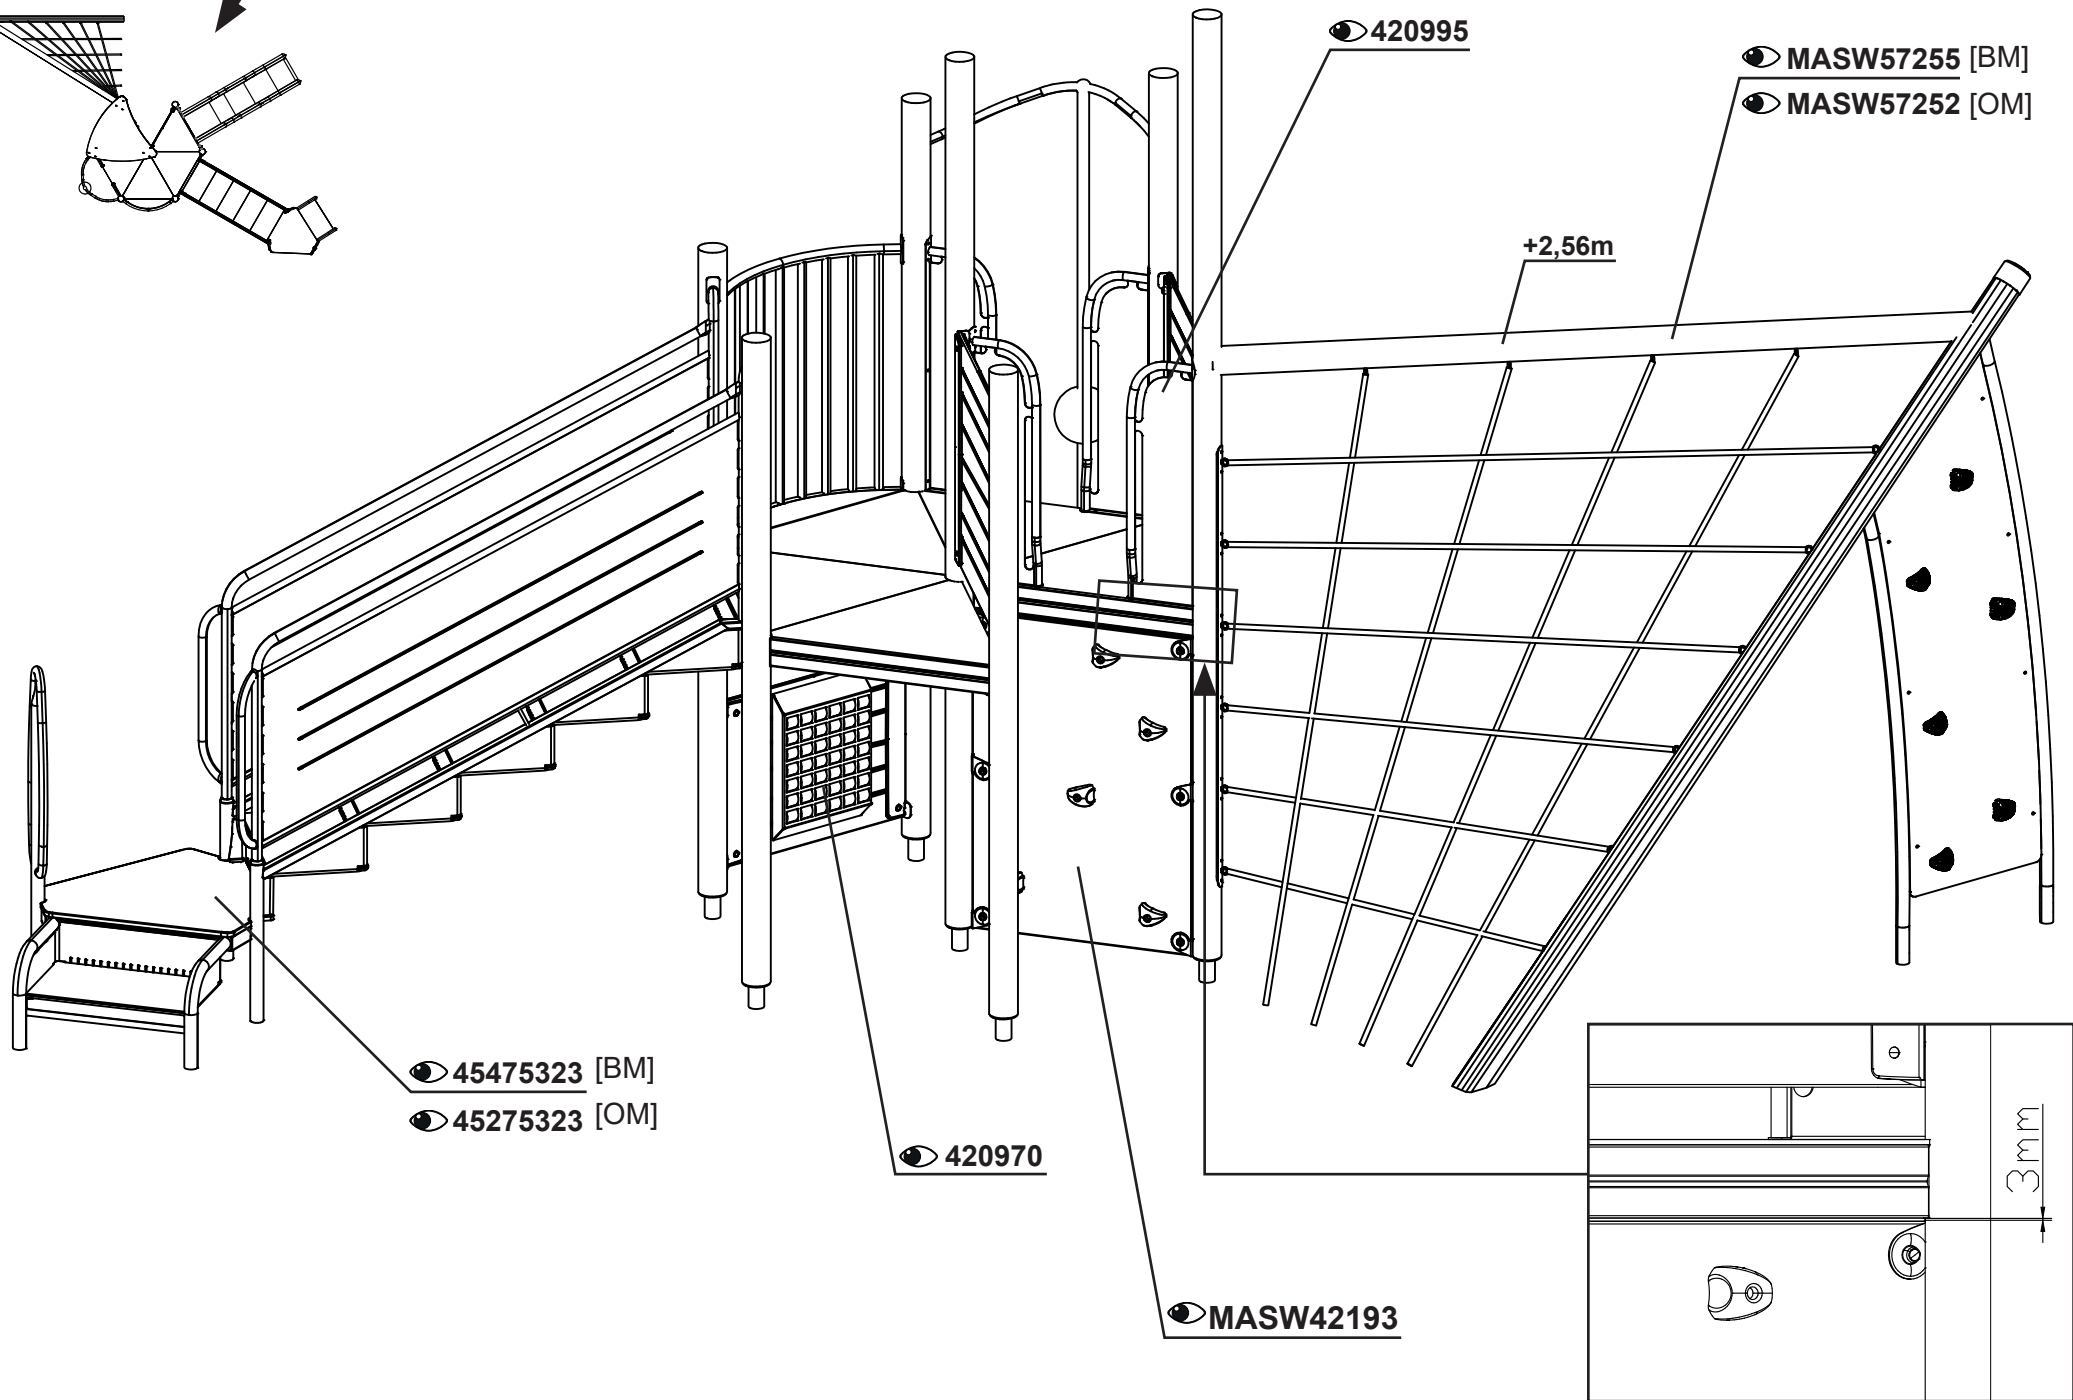

S6

EN1176
2.56m

EN1176

Install 101
260329
420970
420995
441000
450080
45275323
45475323
MA422U77151
MA424U77151
MASW103874
MASW34156
MASW38904
MASW39775
MASW42193
MASW53817
MASW57252
MASW57255
MASW85869
ST4203

Above Ground
OM

Cast Loose Fill
BM
8102037

● **MASW53817**
x5

● **MASW34156**

● **ST4203**
8060708

● **ST4203**
8060708

● **ST4203**
8060706

420995

MASW57255 [BM]

MASW57252 [OM]

+2,56m

45475323 [BM]

45275323 [OM]

420970

MASW42193

3mm