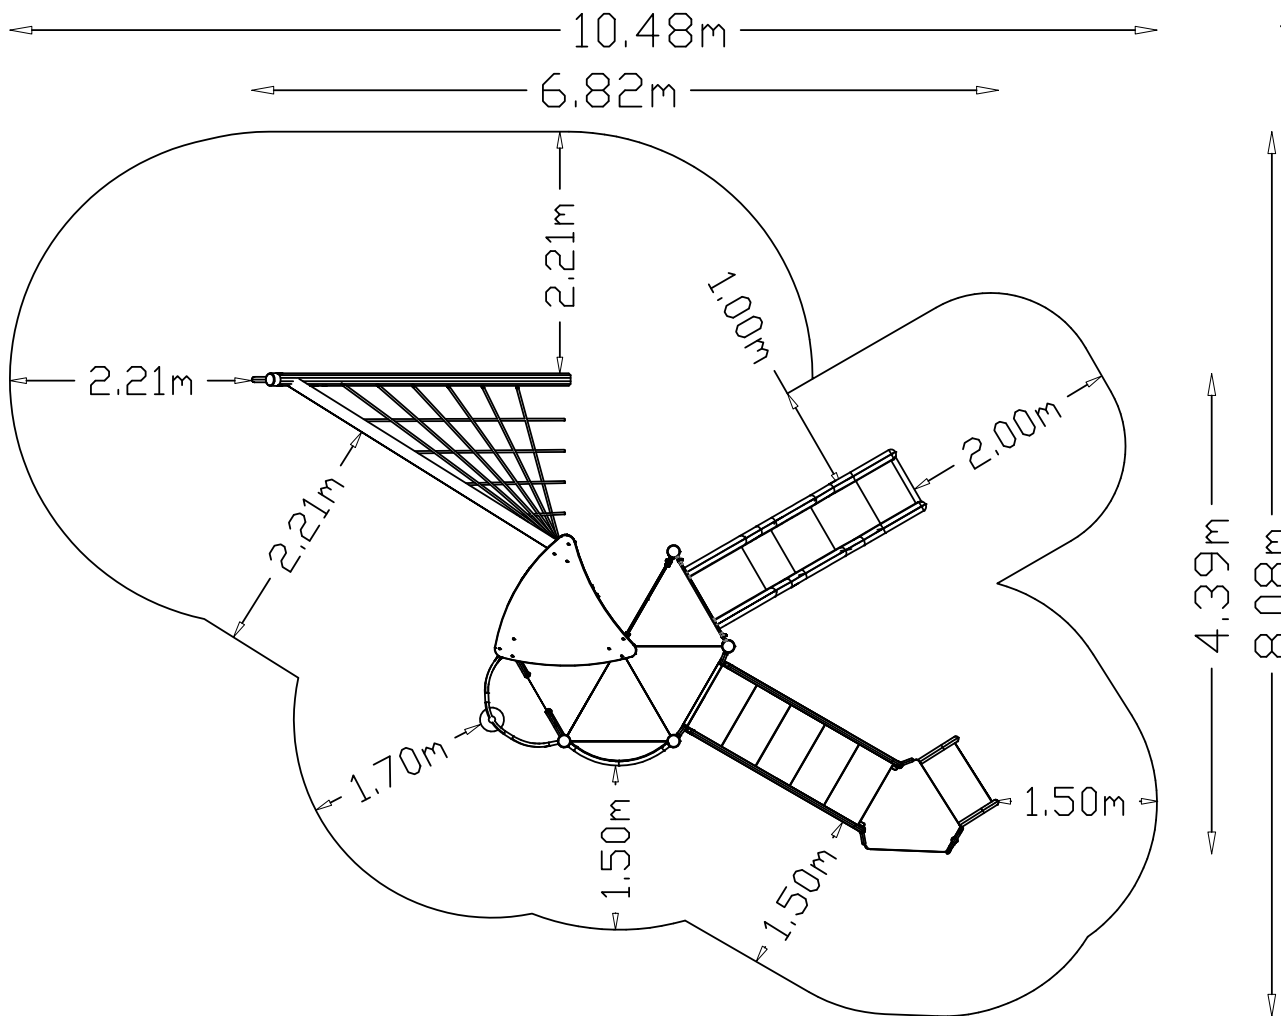

S6

EN1176
2.56m

EN1176

Install 101
260329
420970
420995
441000
450080
45275323
45475323
MA422U77151
MA424U77151
MASW103874
MASW34156
MASW38904
MASW39775
MASW42193
MASW53817
MASW57252
MASW57255
MASW85869
ST4203

Above Ground
OM

Cast Loose Fill
BM
8102037

● **MASW53817**
x5

● **MASW34156**

● **ST4203**
8060708

● **ST4203**
8060708

● **ST4203**
8060706

420995

MASW57255 [BM]

MASW57252 [OM]

+2,56m

45475323 [BM]

45275323 [OM]

420970

MASW42193

3mm

MA424U77151 [BM]

MA422U77151 [OM]