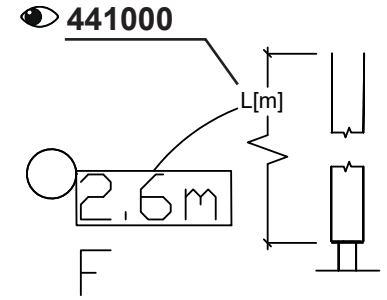

S6

EN1176
2.56m

EN1176

Install 101
260329
420970
420995
441000
450080
45275323
45475323
MA422U77151
MA424U77151
MASW103874
MASW34156
MASW38904
MASW39775
MASW42193
MASW53817
MASW57252
MASW57255
MASW85869
ST4203

MASW57255 [BM]

MASW57252 [OM]

+2,56m

45475323 [BM]

45275323 [OM]

420970

MASW42193

3mm