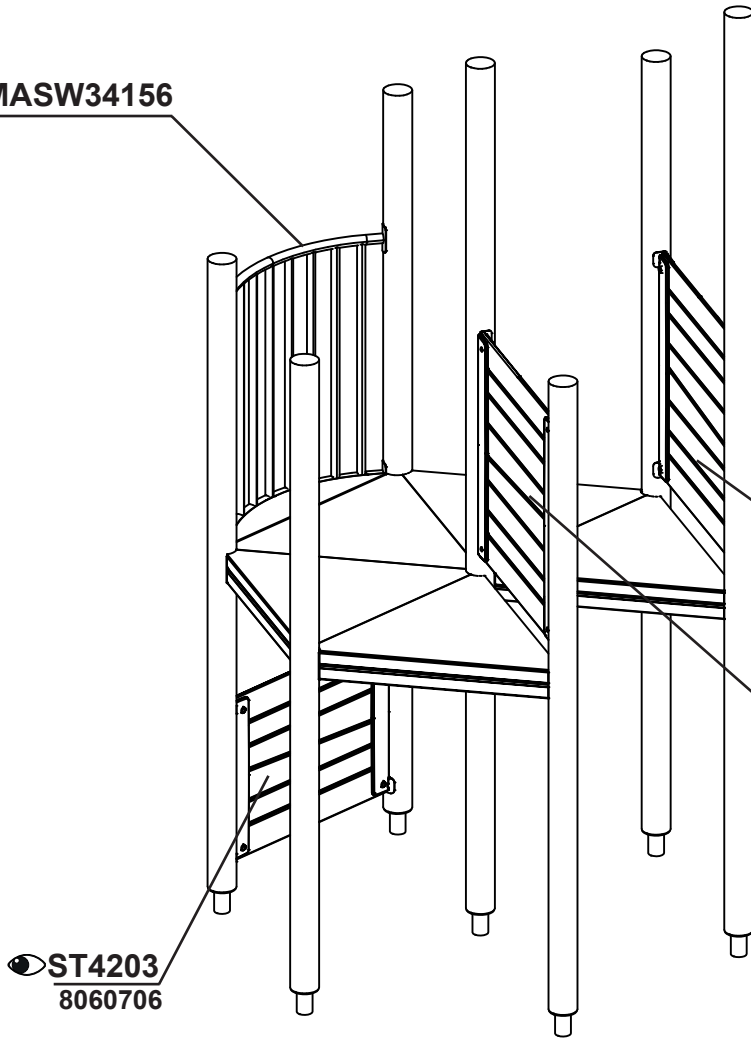

S6

EN1176
2.56m

EN1176

Install 101
260329
420970
420995
441000
450080
45275323
45475323
MA422U77151
MA424U77151
MASW103874
MASW34156
MASW38904
MASW39775
MASW42193
MASW53817
MASW57252
MASW57255
MASW85869
ST4203

Above Ground
OM

Cast Loose Fill
BM
8102037

● **MASW53817**
x5

● **MASW34156**

● **ST4203**
8060708

● **ST4203**
8060708

● **ST4203**
8060706

420995

MASW57255 [BM]

MASW57252 [OM]

+2,56m

45475323 [BM]

45275323 [OM]

420970

MASW42193

3mm